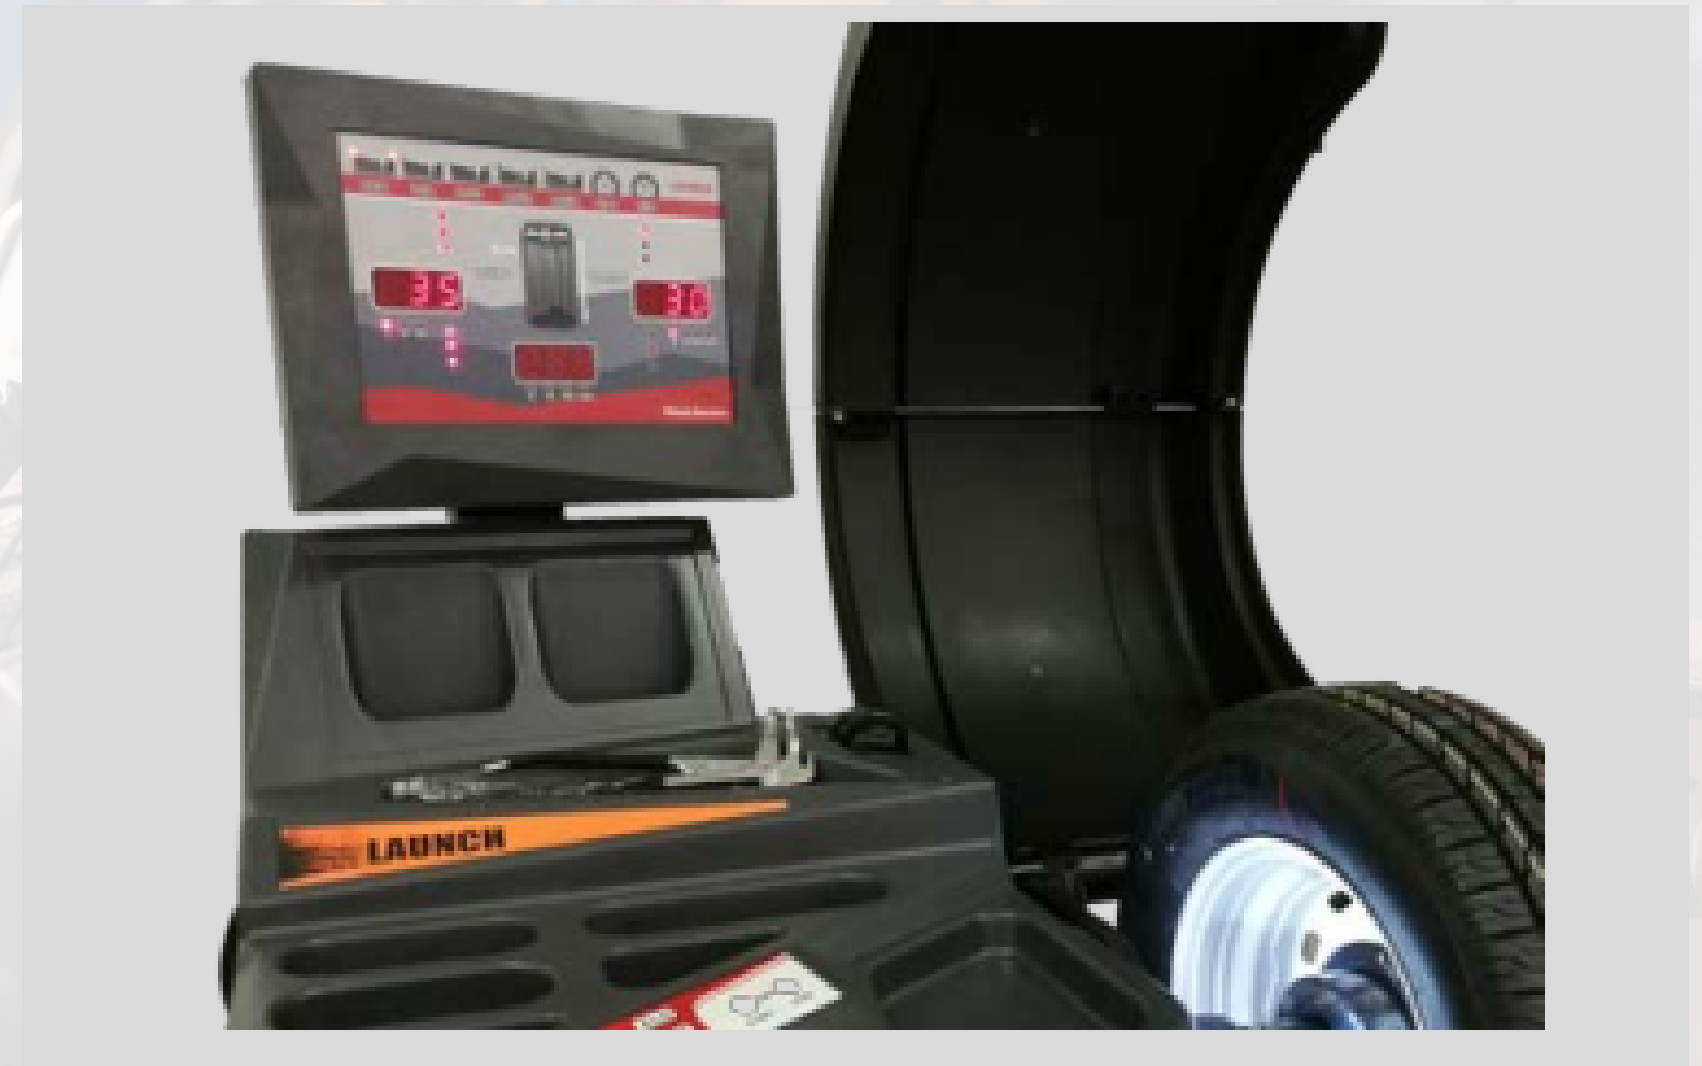

Données techniques

- Alimentation : 220 V
- Diamètres de jantes: 12-24
- Diamètres de roues max : 650 mm
- Epaisseur jante: 1.5-22
- Poids maximum roue: 75 kg
- Tolérance de mesure : 7 s
- Vitesses rotation : 180 rpm
- Puissance de moteur: 0.75 Kw

Utilisation ultra Simple